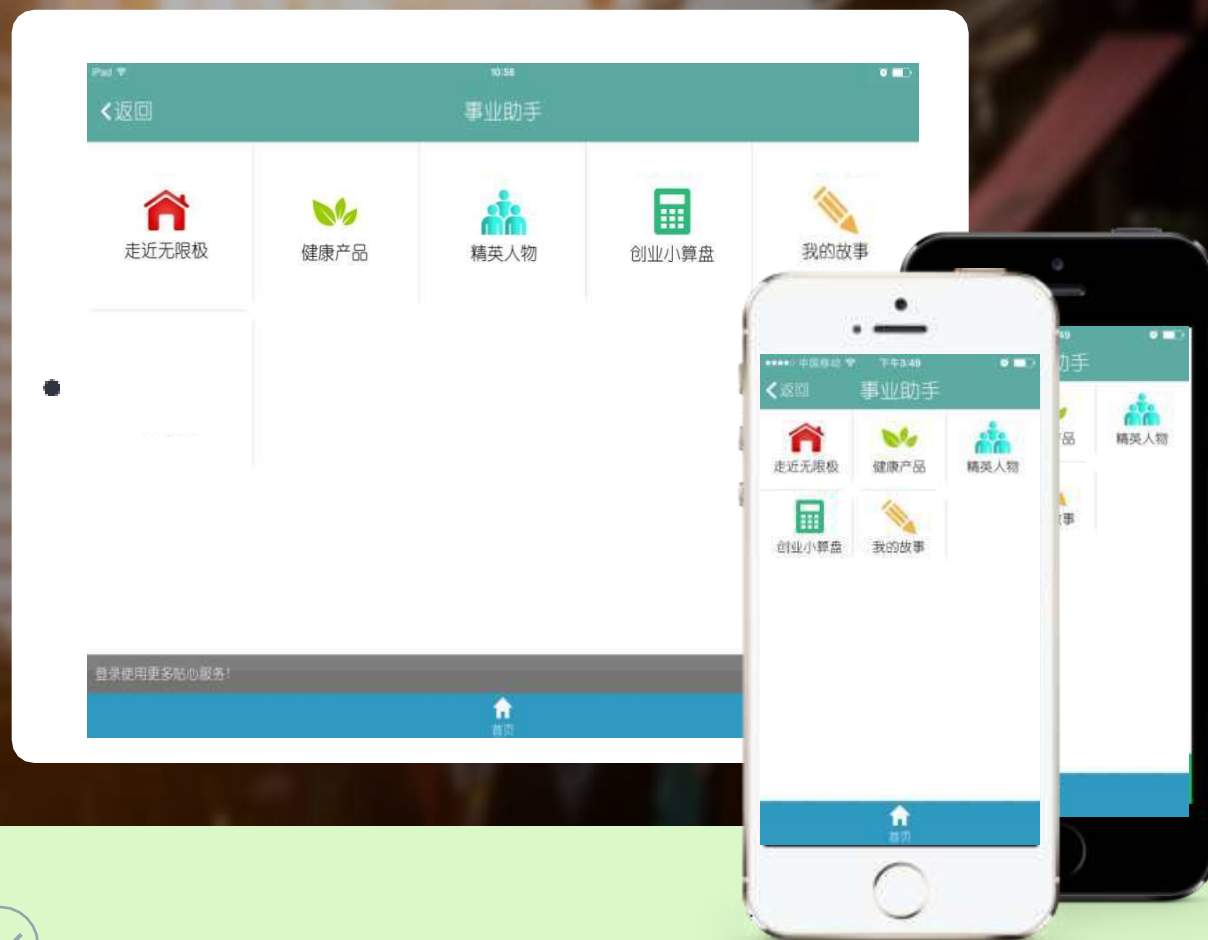

事业助手2.0 操作指引

随时随地 轻松推荐

什么是事业助手？

事业助手

是公司提供给全体业务伙伴的电子推荐工具

帮助伙伴
随时随地，轻松推荐！

Next

事业助手2.0 华丽升级 点亮你的2016

创业
小算盘

事业助手

功能简介

(功能介绍以Ipad为例展示，其操作方法与手机一致)

先扫一扫， 下载e 帆网客户端

(支持ipad\iphone\安卓手机)

选择e 帆网客户端进行安装

(如用  扫描  ，扫描后点击右上角菜单，在浏览器中打开并安装)