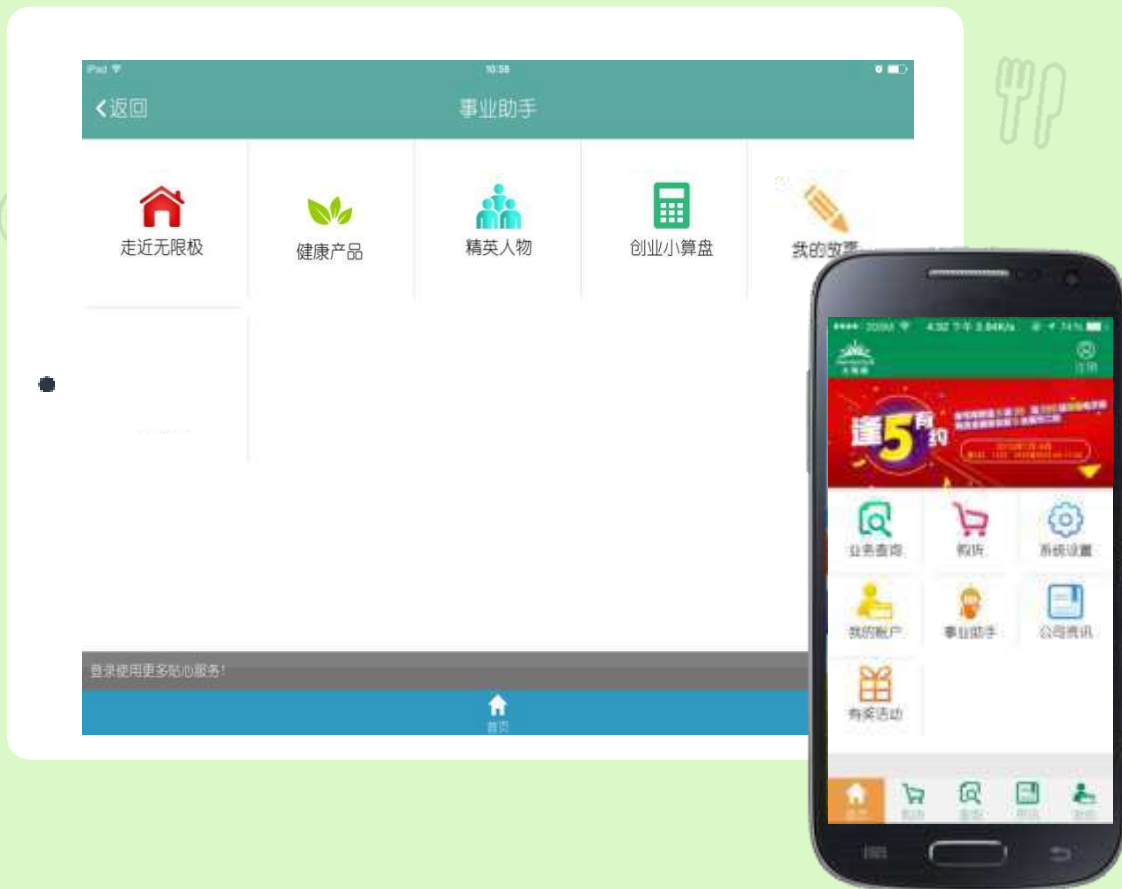

事业助手2.0 操作指引

随时随地 轻松推荐

什么是事业助手？

事业助手

是公司提供给全体业务伙伴的电子推荐工具

帮助伙伴
随时随地，轻松推荐！

Next

事业助手2.0 华丽升级 点亮你的2016

PHONE

IPAD

No.1

内容丰富

No.2

专属定制

No.3

分享便捷

创业
小算盘

事业助手

功能简介

(功能介绍以Ipad为例展示，其操作方法与手机一致)

先扫一扫， 下载e 帆网客户端

(支持ipad\iphone\安卓手机)

选择e 帆网客户端进行安装

(如用  扫描  ，扫描后点击右上角菜单，在浏览器中打开并安装)