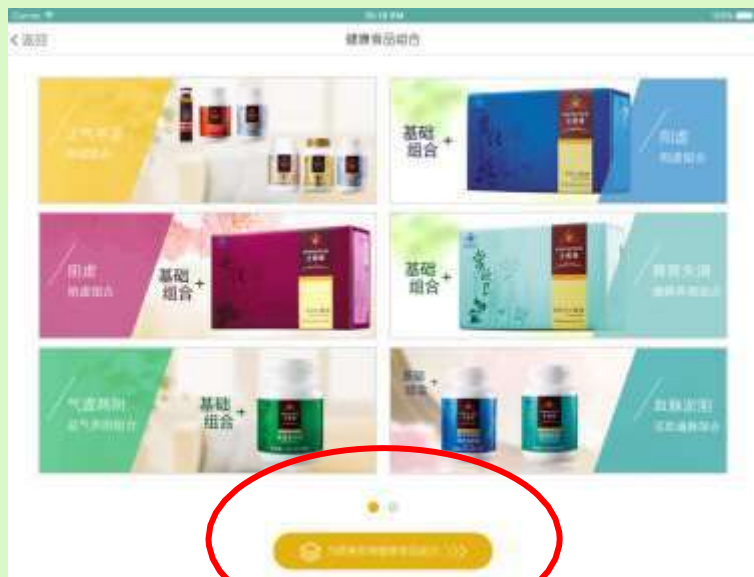

健康产品

服务支持

社会责任

健康产品 - 产品介绍

1. 点击“健康产品”
2. 点击您需要向顾客展示的产品，即可轻松完成产品介绍

六大品牌

产品列表

产品介绍

点击右上角“”按钮
一键分享

温馨提示：首次打开“健康产品”建议在WIFI环境下，系统将自动下载产品信息，**下载成功**后，即可**离线使用**。

健康产品 - 健康食品组合介绍

1. 点击“健康食品组合”，
2. 向顾客介绍健康食品组合，可一键分享

健康产品 - 创建顾客进行定制

1. 点击“为顾客定制健康食品组合”
2. 点击“增加定制”
3. 输入顾客名称，点击“创建”，完成顾客创建

健康产品 - 健康食品组合定制

1. 进入健康食品组合页面，点击“**请选择**”
2. 选择基础组合，点击“**确定**”，返回健康食品组合页面

健康产品 - 健康食品组合定制

1. 点击“选择”
2. 新增或添加到已有顾客，点击“确定”，即可把健康食品组合添加到顾客中

* 此处产品的相关价格、点数为测试数据，仅作参考指引图示

健康产品 - 健康食品组合定制

1. 勾选为顾客搭配的健康食品组合
2. 点击右上角“”按钮，一键分享给顾客

* 此处产品的相关价格、点数为测试数据，仅作参考指引图
示