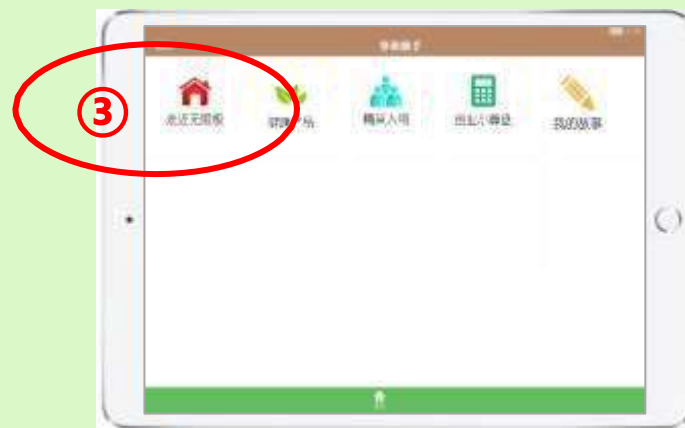

创业
小算盘

事业助手

功能简介

(功能介绍以Ipad为例展示，其操作方法与手机一致)

先扫一扫， 下载e 帆网客户端

(支持ipad\iphone\安卓手机)

选择e 帆网客户端进行安装

(如用  扫描  ，扫描后点击右上角菜单，在浏览器中打开并安装)

点击e帆网，找到你的事业助手！

进入事业助手后，点击每个栏目单独进行下载。
建议在有WIFI的环境下一次性下载所有栏目

功能简介

走近无限极

图文并茂轻松向顾客
展示公司实力

健康产品

了解产品特性
搭配健康食品
定制养生方案

精英人物