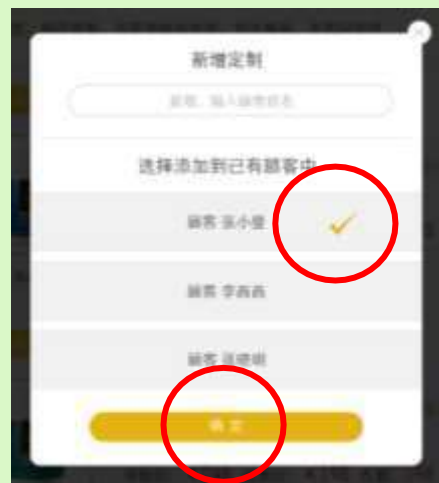

健康产品 - 健康食品组合定制

1. 点击“选择”
2. 新增或添加到已有顾客，点击“确定”，即可把健康食品组合添加到顾客中

* 此处产品的相关价格、点数为测试数据，仅作参考指引图示