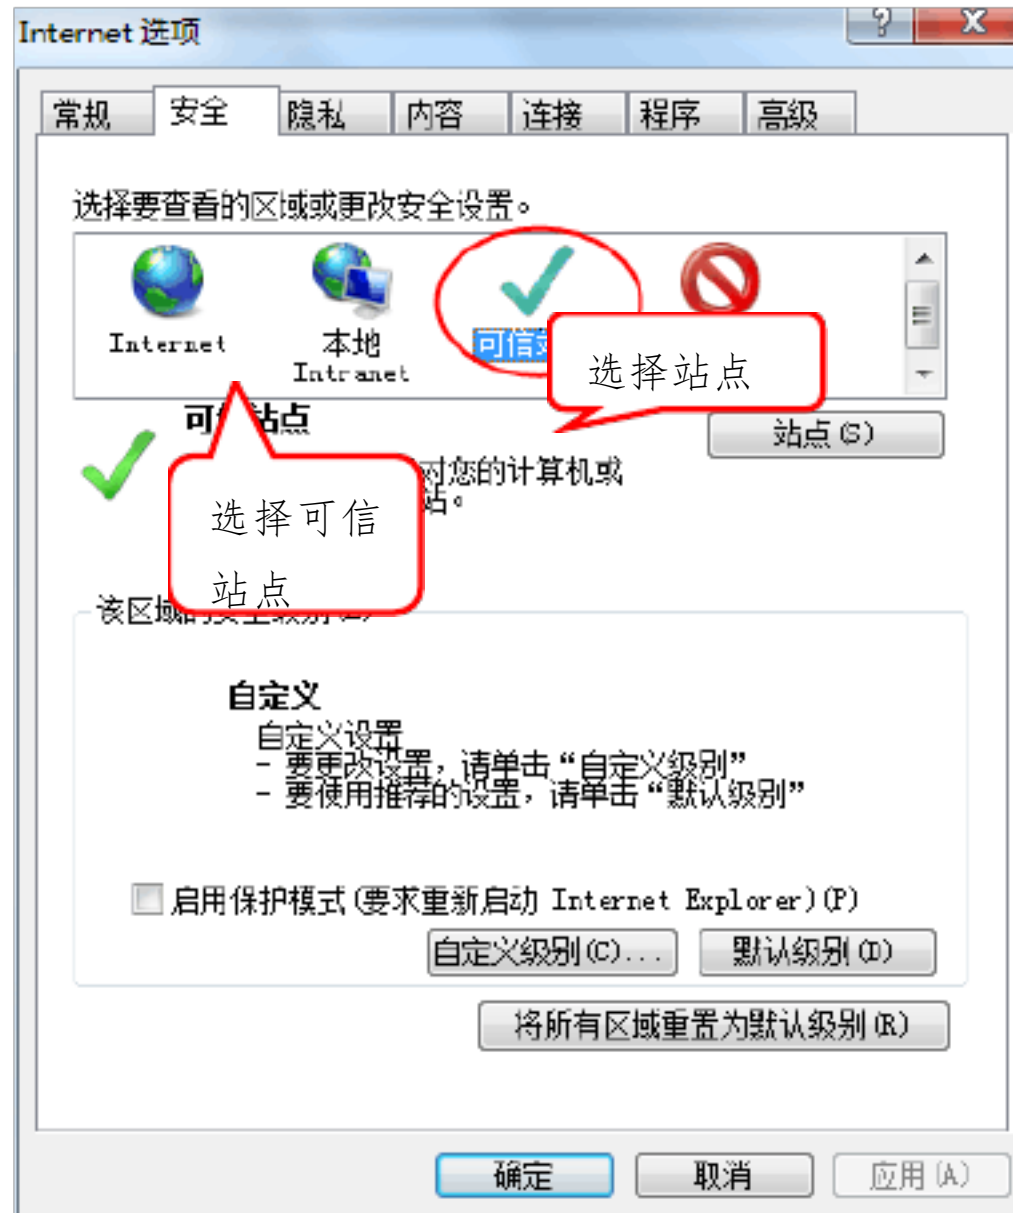

### 1.2.1 Internet 选项

为了让系统插件能够正常工作，请按照以下步骤进行浏览器的配置。

1、打开浏览器，在“工具”菜单→“Internet 选项”

2、弹出对话框之后，请选择“安全”选项卡，具体的界面如下图：

3、点击绿色的“受信任的站点”的图片，会看到如下图所示的界面：

4、点击“站点”按钮，出现如下对话框：

输入系统服务器的 IP 地址，格式例如：60.166.8.56，然后点击“添加”按钮完成添加，再按“关闭”按钮退出。