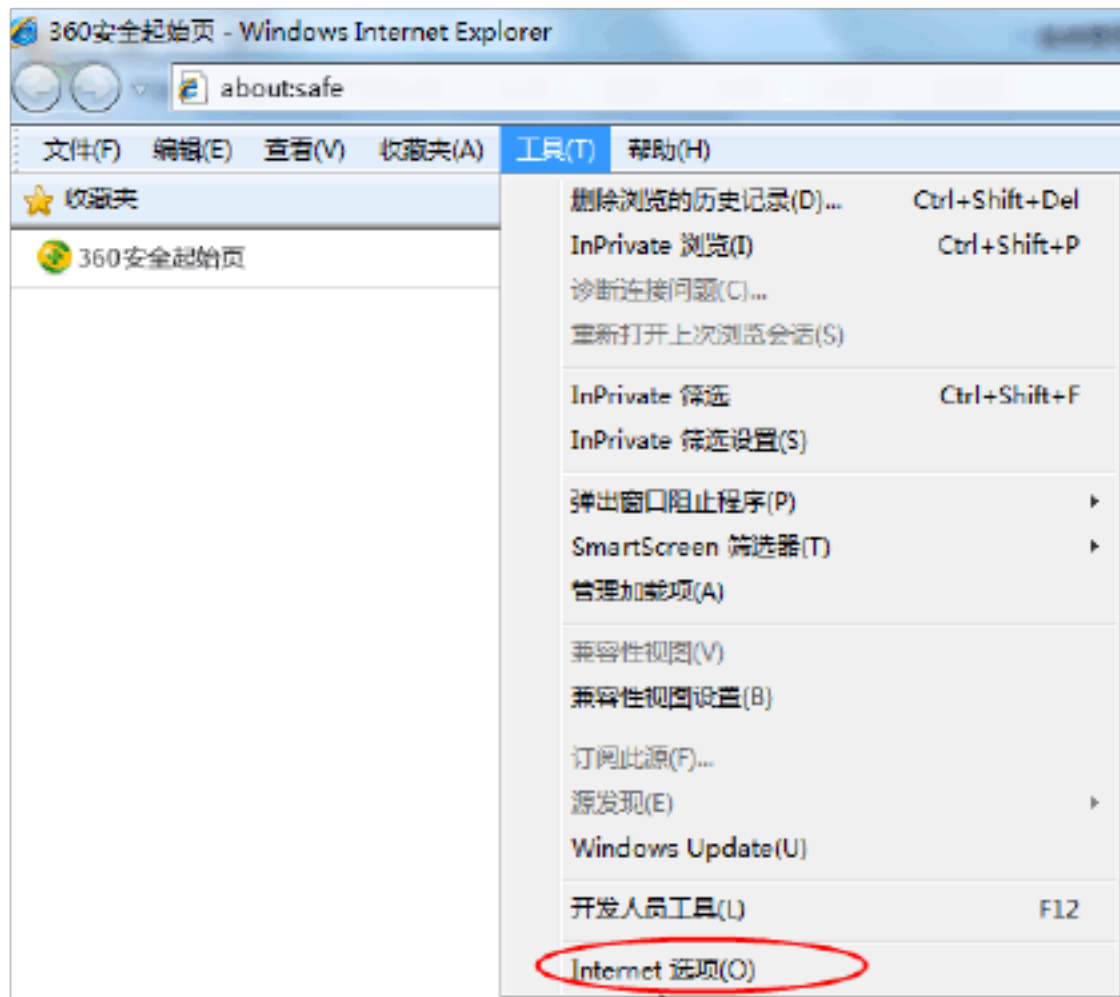

2、弹出对话框之后，请选择“安全”选项卡，具体的界面如下图：