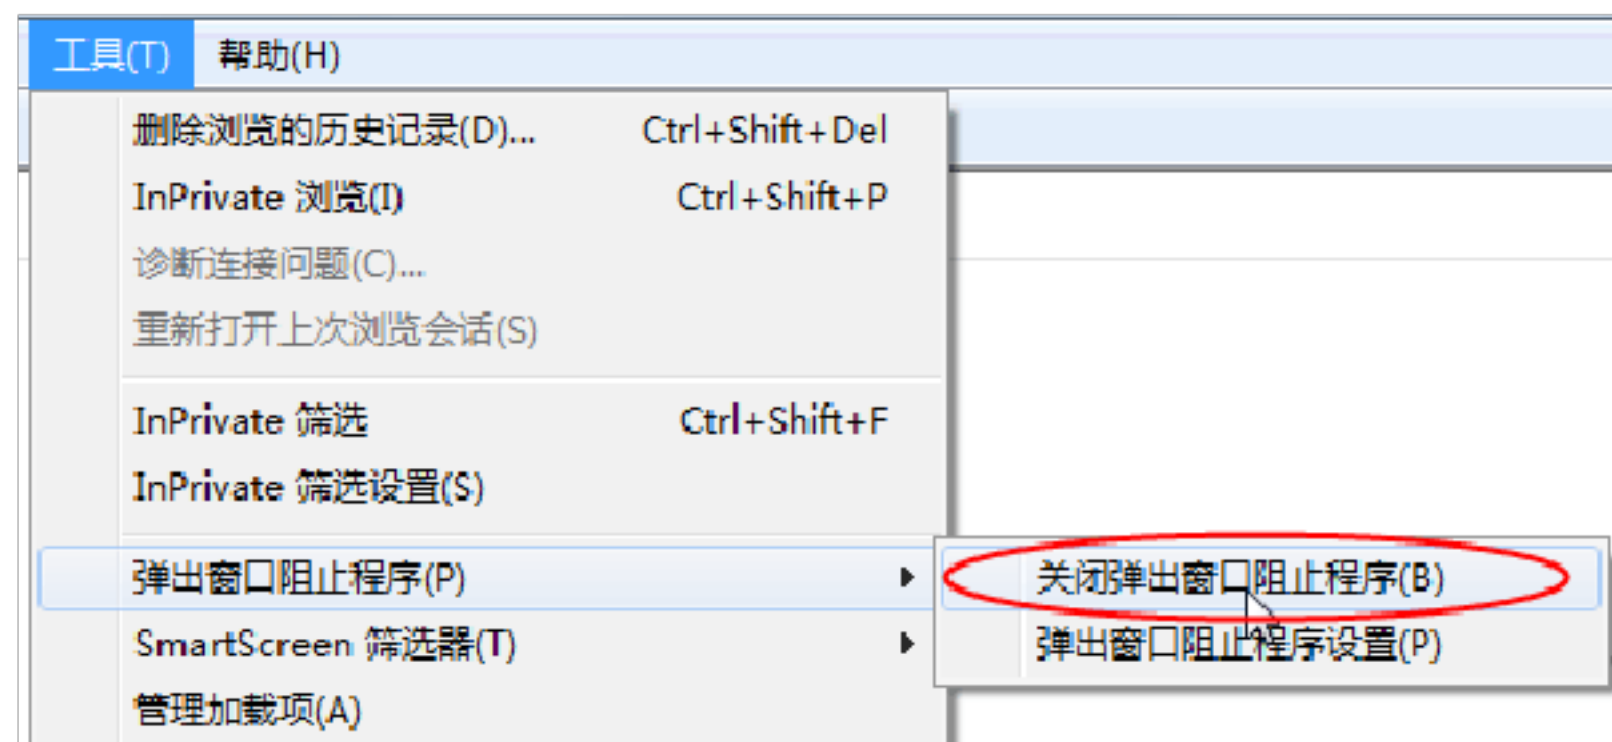

### 1.2.1 Internet 选项

为了让系统插件能够正常工作，请按照以下步骤进行浏览器的配置。

1、打开浏览器，在“工具”菜单→“Internet 选项”

2、弹出对话框之后，请选择“安全”选项卡，具体的界面如下图：

3、点击绿色的“受信任的站点”的图片，会看到如下图所示的界面：

4、点击“站点”按钮，出现如下对话框：

输入系统服务器的 IP 地址，格式例如：60.166.8.56，然后点击“添加”按钮完成添加，再按“关闭”按钮退出。

5、设置自定义安全级别，开放 **Activex** 的访问权限：

①会出现一个窗口，把其中的 **Activex** 控件和插件的设置全部改为启用。

②文件下载设置，开放文件下载的权限：设置为启用。

## 1.2.2 关闭拦截工具

上述操作完成后，如果系统中某些功能仍不能使用，请将拦截工具关闭再试用。比如在 windows 工具栏中关闭弹出窗口阻止程序的操作：