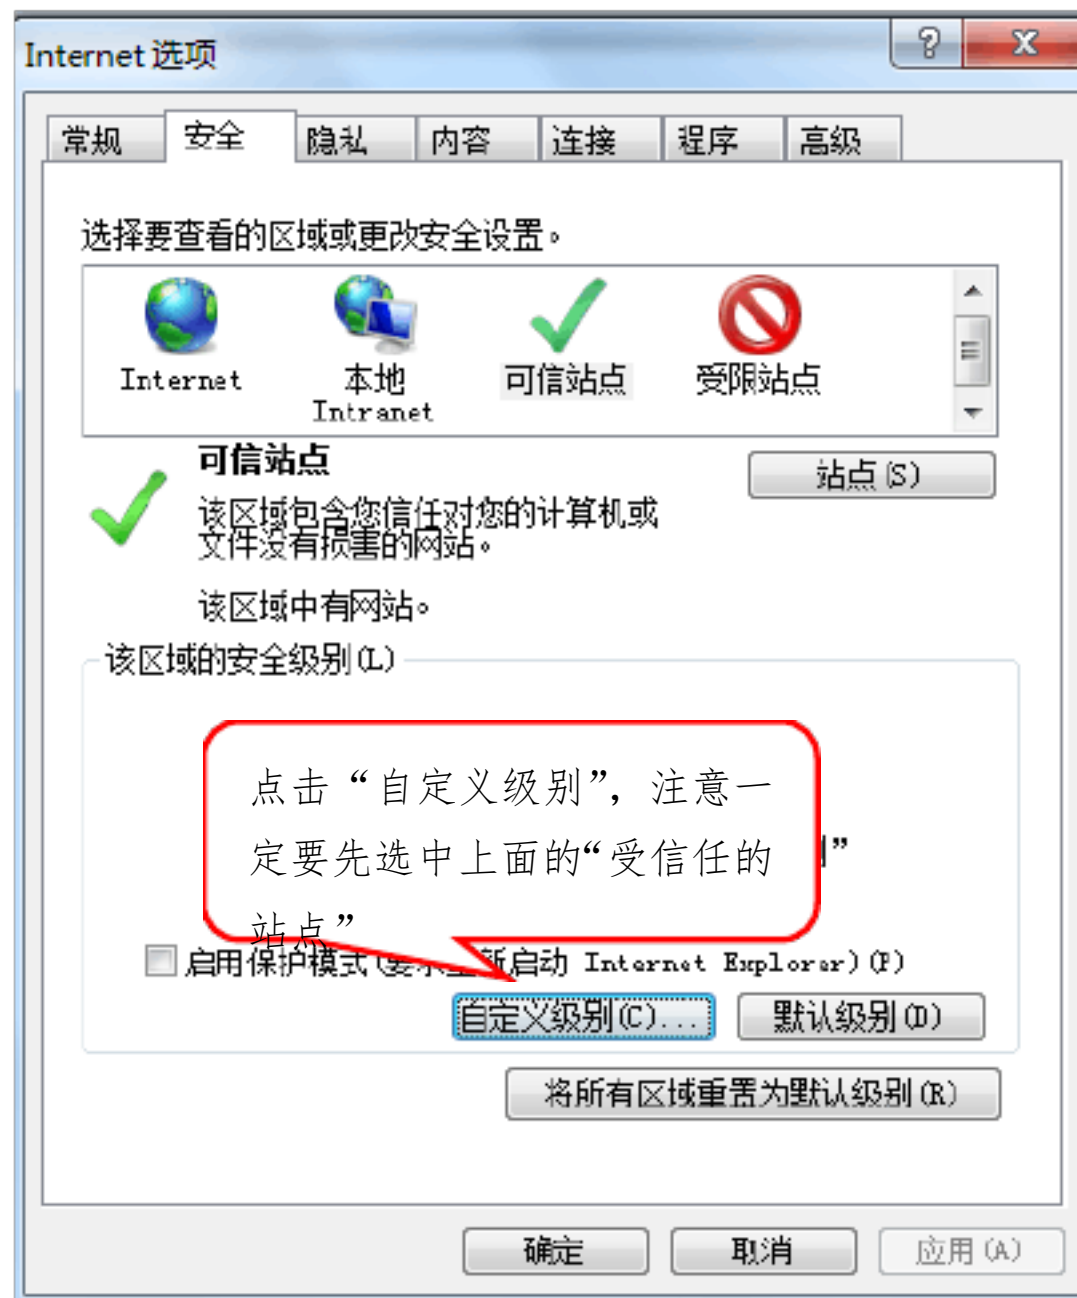

输入系统服务器的 IP 地址，格式例如：60.166.8.56，然后点击“添加”按钮完成添加，再按“关闭”按钮退出。

5、设置自定义安全级别，开放 **Activex** 的访问权限：

①会出现一个窗口，把其中的 **Activex** 控件和插件的设置全部改为启用。