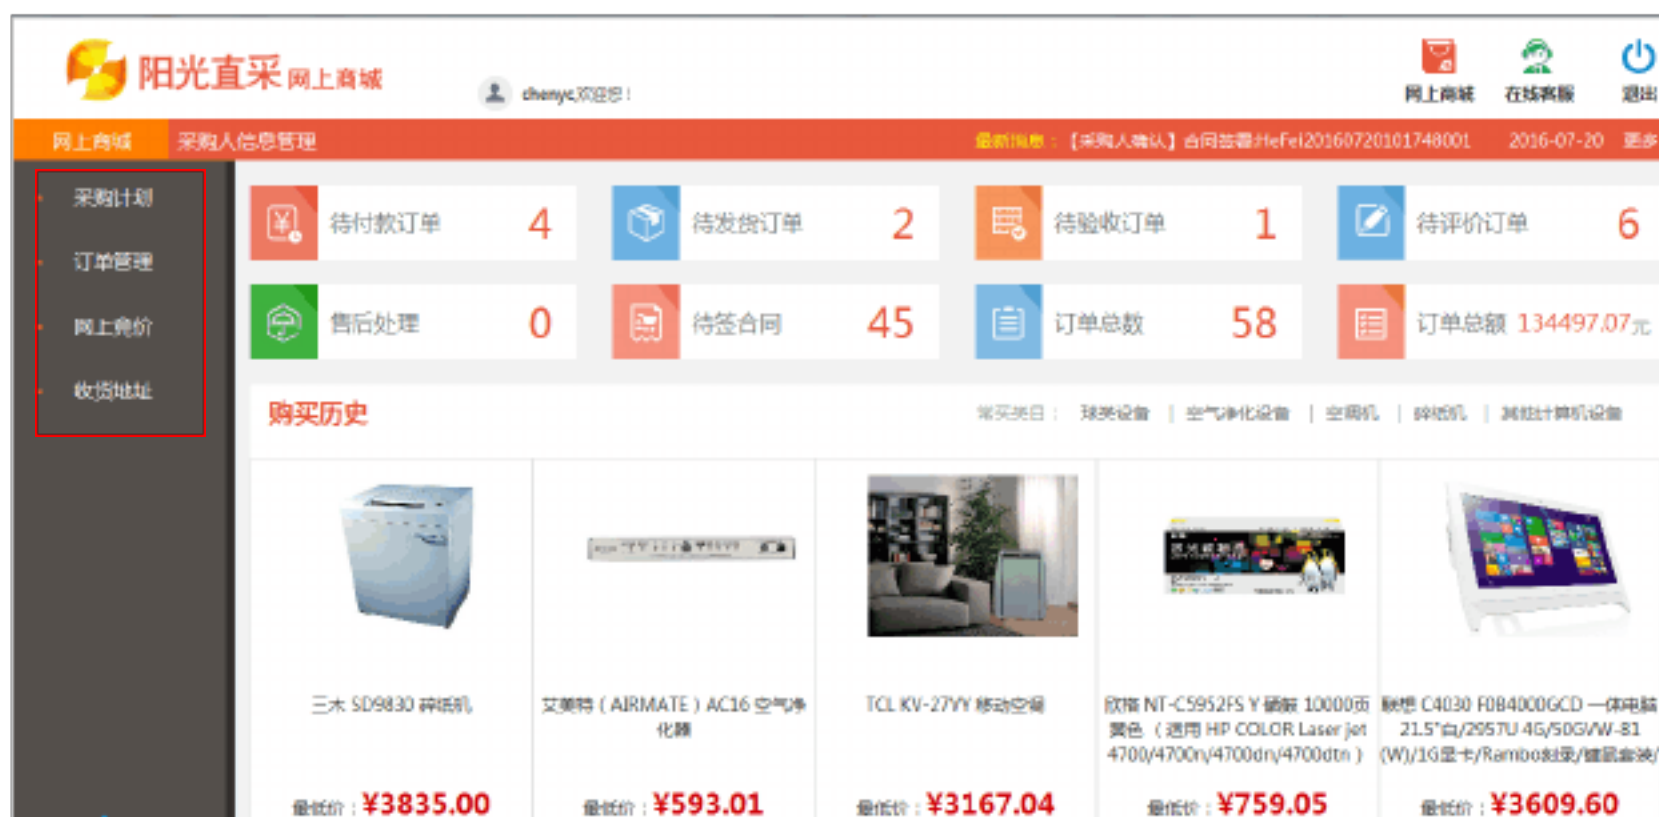

### 2.1 帐号注册和登录

在 IE 浏览器中输入网址，打开阳光直采网上商城首页，网站左上角有请登录和免费注册选项，点击即可实现网上商城帐号的注册和登录。

点击商城左上角免费注册按钮，打开系统窗口，填写采购人单位名称、手机号和密码等简单信息，点击确认并注册按钮，即可完成商城帐号注册。

## 2.1.2 帐号登录

已注册完成的采购人，点击商城主页左上角请登录按钮，输入已有的登录帐号和密码，即可完成登录并开始使用网站的各项快捷功能。

采购人如需查看之前提交的采购订单进展、签订合同、订单验收评价等，点击商城右上角系统入口--采购人，选择“用户登录”登录采购人系统。

登录界面

密码，即可登陆至采购人系统管理后台，实现采购计划、订单管理、网上竞价和采购人信息管理等功能。

## 挑选商品

阳光直采网上商城系统为采购人实现了搜商品和搜供应商两种采购模式,点击商城主页上方搜商品和搜供应商按钮,即可完成两种模式之间的转换。当然直接在商品分类中搜索所需商品类型,也能找到采购人所需采购的商品。

硒鼓为例：

根据商品分类挑选商品

鼠标移至左侧商品总类目后可查看次级类目的商品信息，并选择需要选购的商品类型。

以上内容仅为本文档的试下载部分，为可阅读页数的一半内容。如要下载或阅读全文，请访问：<https://d.book118.com/817066105044006041>