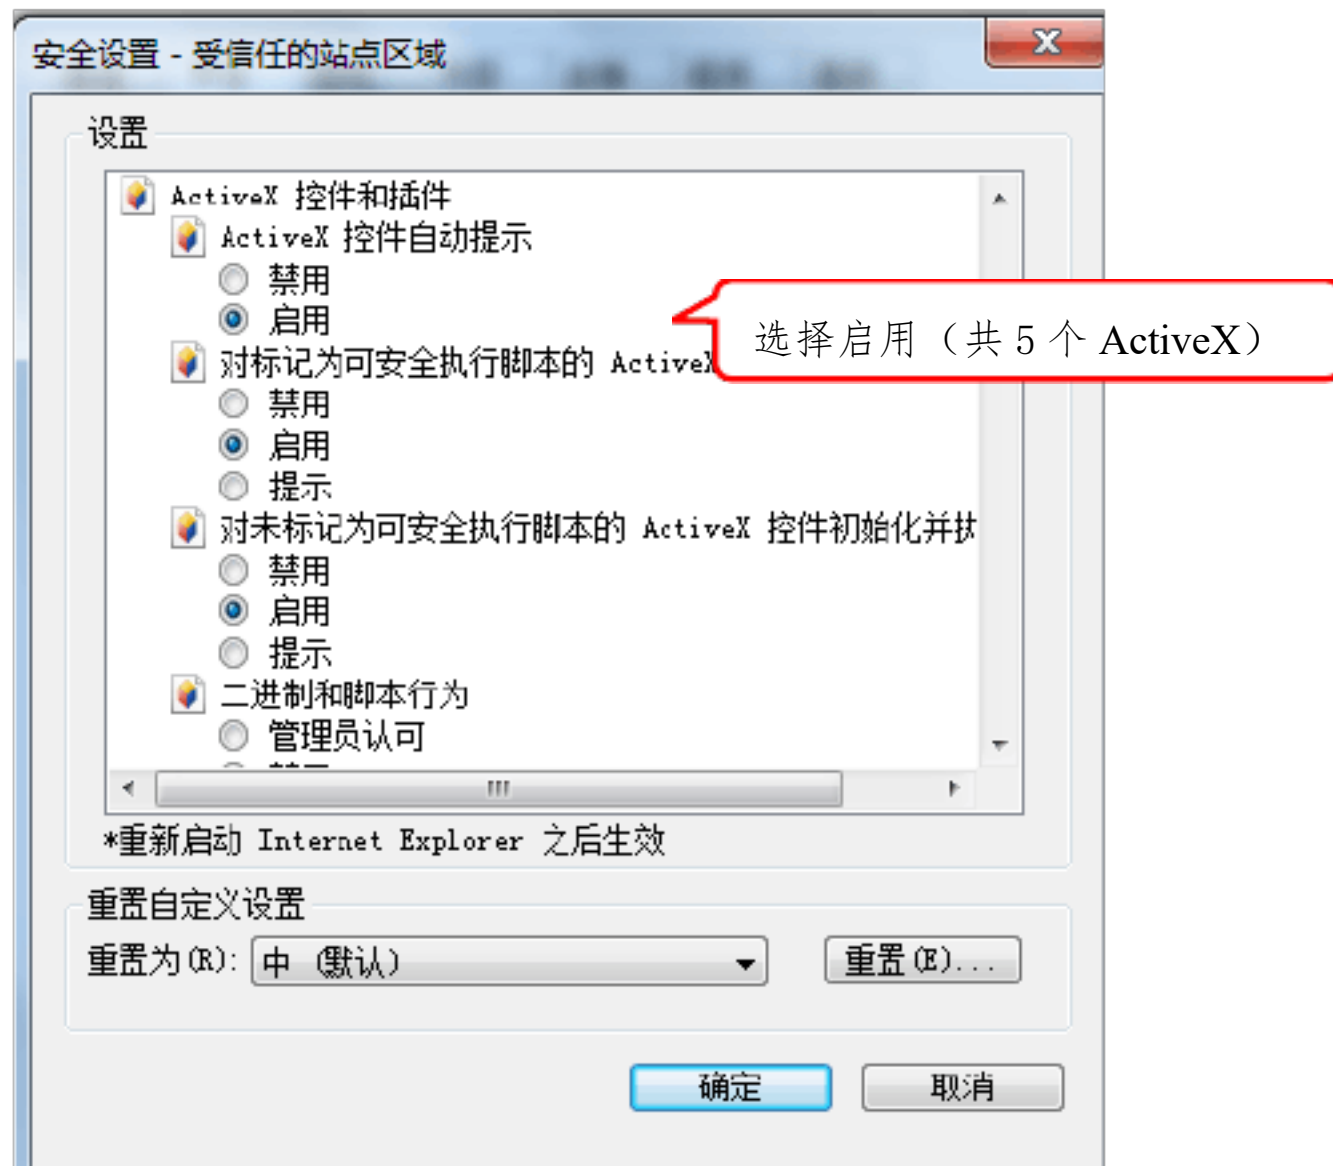

②文件下载设置，开放文件下载的权限：设置为启用。