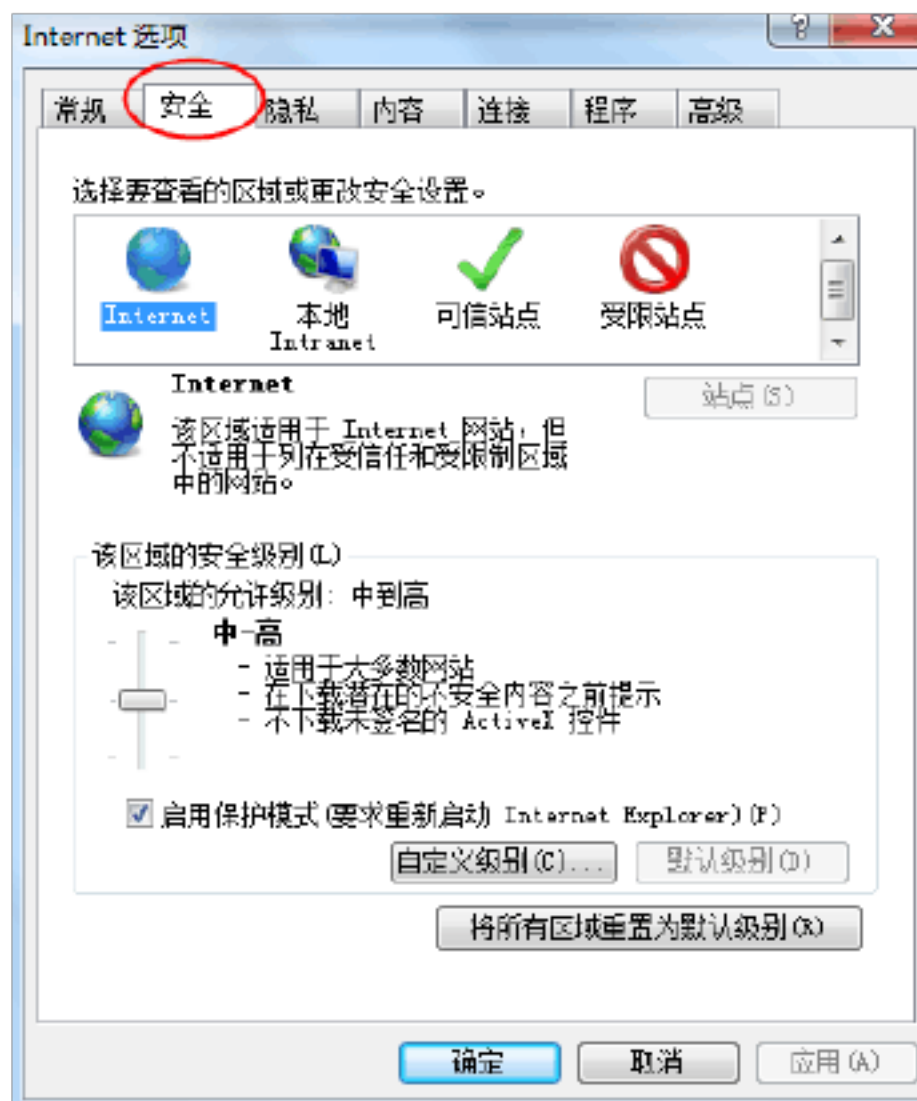

## 1.2 浏览器配置

操作系统自带的IE浏览器，版本为IE8、IE9或IE10

查看版本：点击IE帮助栏里—关于Internet Explore

若操作系统为64位，请选择使用32位IE浏览器：

打开开始菜单，点击所有程序，选择红框内版本。

### 1.2.1 Internet 选项

为了让系统插件能够正常工作，请按照以下步骤进行浏览器的配置。

1、打开浏览器，在“工具”菜单→“Internet 选项”

2、弹出对话框之后，请选择“安全”选项卡，具体的界面如下图：

3、点击绿色的“受信任的站点”的图片，会看到如下图所示的界面：

4、点击“站点”按钮，出现如下对话框：

输入系统服务器的 IP 地址，格式例如：60.166.8.56，然后点击“添加”按钮完成添加，再按“关闭”按钮退出。