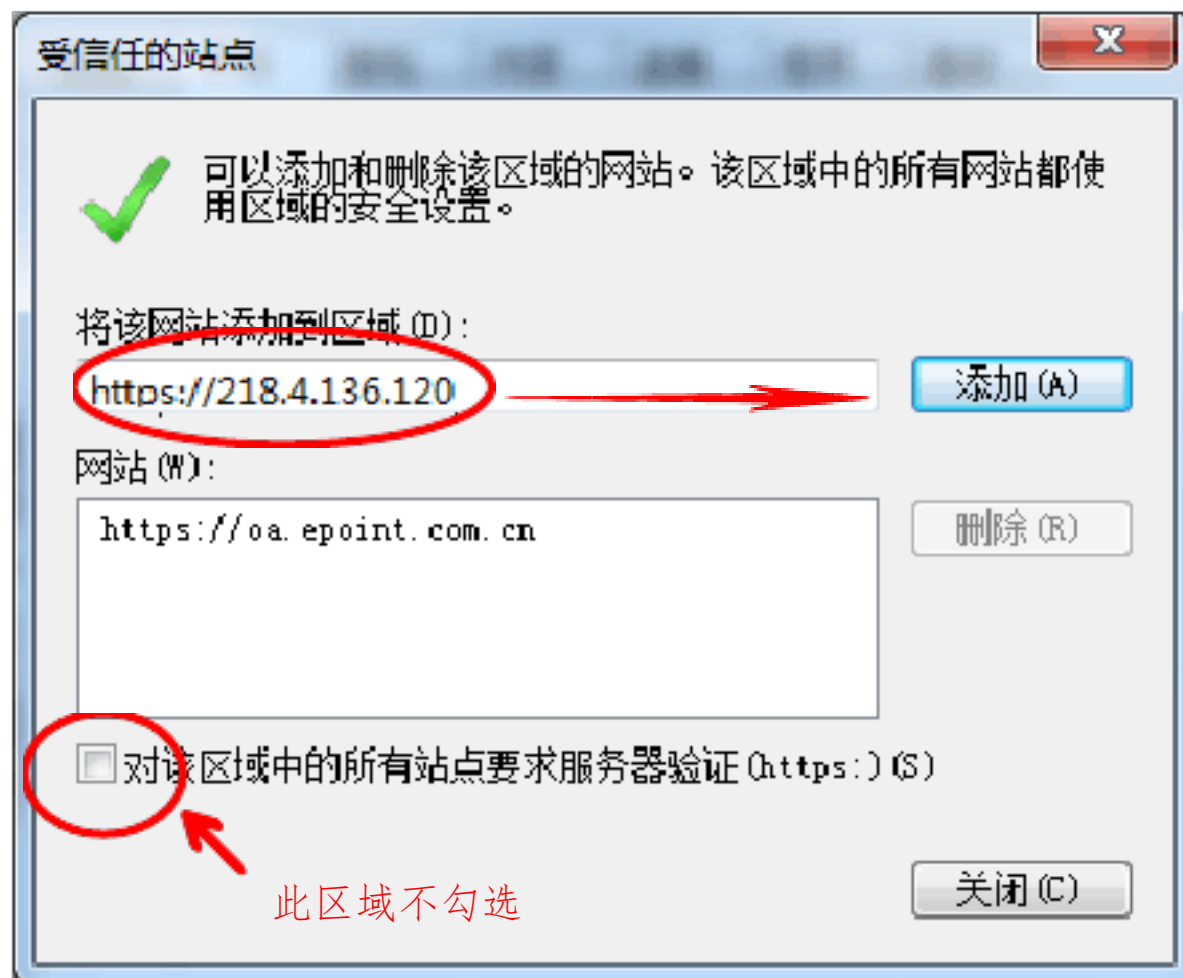

### 1.2.1 Internet 选项

为了让系统插件能够正常工作，请按照以下步骤进行浏览器的配置。

1、打开浏览器，在“工具”菜单→“Internet 选项”

2、弹出对话框之后，请选择“安全”选项卡，具体的界面如下图：

3、点击绿色的“受信任的站点”的图片，会看到如下图所示的界面：

4、点击“站点”按钮，出现如下对话框：

输入系统服务器的 IP 地址，格式例如：60.166.8.56，然后点击“添加”按钮完成添加，再按“关闭”按钮退出。