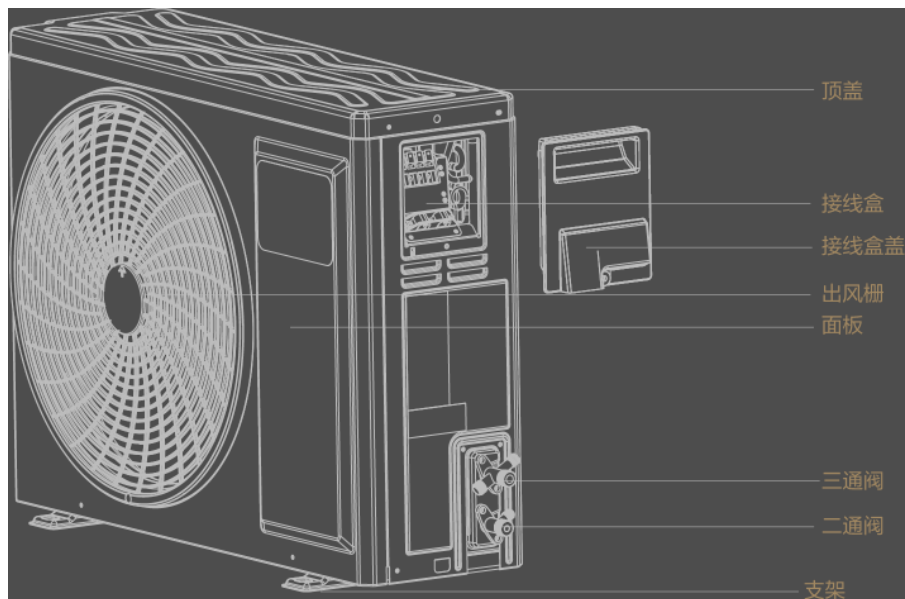

Casarte

热水器 使用说明书

型号
CS200H1U1

- 本说明书为通用手册
- 本公司保留说明书解释权
- 产品外观请以实物为准
- 阅后请与发票一并妥善保存
- 如遇产品技术或软件升级，恕不另行通知
- 本产品只适合在中国大陆销售和使用

1. 产品介绍	1
1.1. 产品部件	1
1.1.1. 各部分构件名称	1
1.1.2. 产品安装尺寸	1
1.1.3. 热水器接线图	3
1.2. 技术数据	4
1.2.1. 技术数据	4
2. Wi-Fi 连接	6
2.1. 智能控制设备	6
2.1.1. 智能控制设备	6
2.2. APP下载登录	6
2.2.1. APP下载登录	6
3. 使用说明	7
3.1. 安全注意事项	7
3.1.1. 标识解释	7
3.2. 安装说明	7
3.2.1. 安装注意事项	7
3.2.2. 安装场所的选择	8
3.2.3. 装箱单	8
3.2.4. 安装及固定	8
3.2.5. 管路安装	9
3.2.6. 线路安装	11
3.3. 使用功能	12
3.3.1. 试运转	12
3.3.2. 线控器显示屏	12
3.3.3. 按键功能	13
3.3.4. 控制功能	16
4. 售后服务	17
4.1. 疑难解答	17
4.1.1. 疑难解答	17
4.2. 保修说明	17
4.2.1. 保修说明	17
4.3. 清洗保养	18
4.3.1. 清洗与保养	18
4.3.2. 常见现象	18
4.3.3. 冷媒回收	19
4.4. 用户须知	19
4.4.1. 用户须知	19

1. 产品介绍

1.1. 产品部件

1.1.1. 各部分构件名称

室外机

本示意图仅供参考，产品外观请以实物为准！

储水箱

本示意图仅供参考，产品外观请以实物为准！

1.1.2. 产品安装尺寸