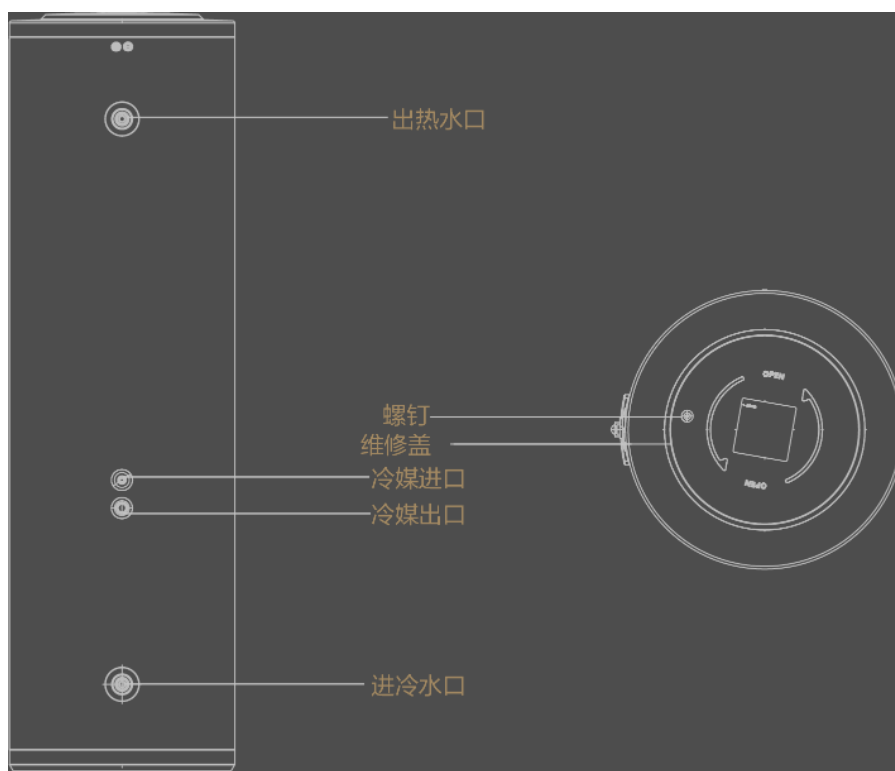

1. 产品介绍

1.1. 产品部件

1.1.1. 各部分构件名称

室外机

本示意图仅供参考，产品外观请以实物为准！

储水箱

本示意图仅供参考，产品外观请以实物为准！

1.1.2. 产品安装尺寸

水箱安装尺寸（单位：mm）

以上内容仅为本文档的试下载部分，为可阅读页数的一半内容。如要下载或阅读全文，请访问：<https://d.book118.com/666101021235010050>